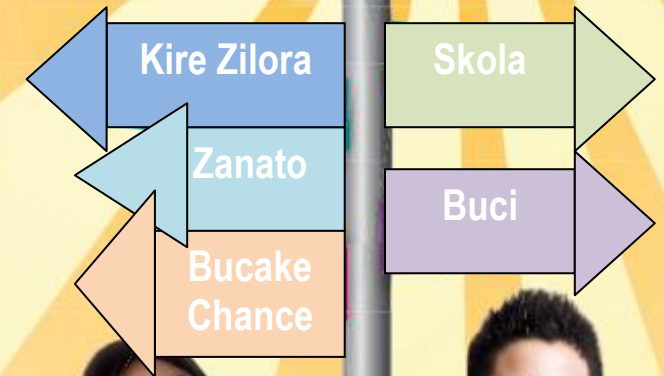

Te jdane so mänge naj
stalono lokeh
Si but Droma tuke Butarde
Savo Drom tu ka le?

**Case Management – Ternenge Cavorenge so si jos ani
Skola dare 14 dji 17 Bersch.
c/o ÖSB Consulting GmbH
Mariahilfer Straße 123, 1060 Wien.**

Amen cana Dajle
Informiri tut ano CPU www.cmon14.at
Kontaktiri amen po telefono daro **01/331683900**
0699/16563900(SMS) ili p e-mail [cmon14@oesb.at!](mailto:cmon14@oesb.at)

Avipe kare amende eh Wiener Liniensa:
U-Bahnesa: U6, U3 (Stationa Westbahnhof)
Tramwayesa: 5, 6, 18, 52, 58 (Stationa Westbahnhof)
Schnellbahnesa : S50, R50 (Stationa Westbahnhof)

In Zusammenarbeit mit/gefördert aus Mitteln des Arbeitsmarktservice Wien,
des Wiener ArbeitnehmerInnen Förderungsfonds sowie des Europäischen Sozialfonds.

c'mon14 – Case Management für SchülerInnen ab 14 ist ein Angebot der ÖSB Consulting GmbH,
Meldemannstraße 12-14, A-1200 Wien (www.oesb.at) – Fotos: iStock -
Grafik: Georg Bock – Druck: gugler cross media, Melk an der Donau, 2010

romanes